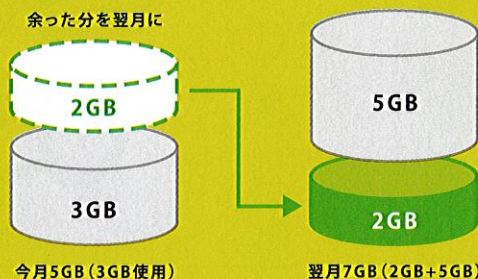

自分に合ったプランを選べる！

音声プラン 月々 980 円	データプラン 〈SMS有り〉 月々 580 円	データプラン 〈SMSなし〉 月々 380 円
---------------------------------	--	--

SMS…相手の番号宛てにショートメッセージができます。
 などのアプリの認証が必要となります。

「高速データ容量」を選択

1GB 600円	2GB 900円	3GB 1,200円	4GB 1,500円	5GB 1,800円	6GB 2,100円
7GB 2,400円	8GB 2,700円	10GB 3,000円	15GB 3,600円	20GB 4,800円	30GB 5,800円

**X-mobileなら
使い切れなかったGBを
翌月くりこし可能！**

※高速データ通信をご使用の際はくりこし分から優先的に使用されます。
 ※翌々月までのくりこしは行っていません。
 ※翌月くりこしにつきましては全てのプランが対象です。

選べるオプション

国内10分/かけ放題※ かけたい放題ライト 850円 国内通話なら10分まで何回でも無料	国内通話かけ放題※ かけたい放題フル 2,300円 時間を気にせずいっぱい電話したいなら	留守電 400円	キャッチホン 300円	X-mobile 端末補償 700円
---	---	--------------------	-----------------------	------------------------------